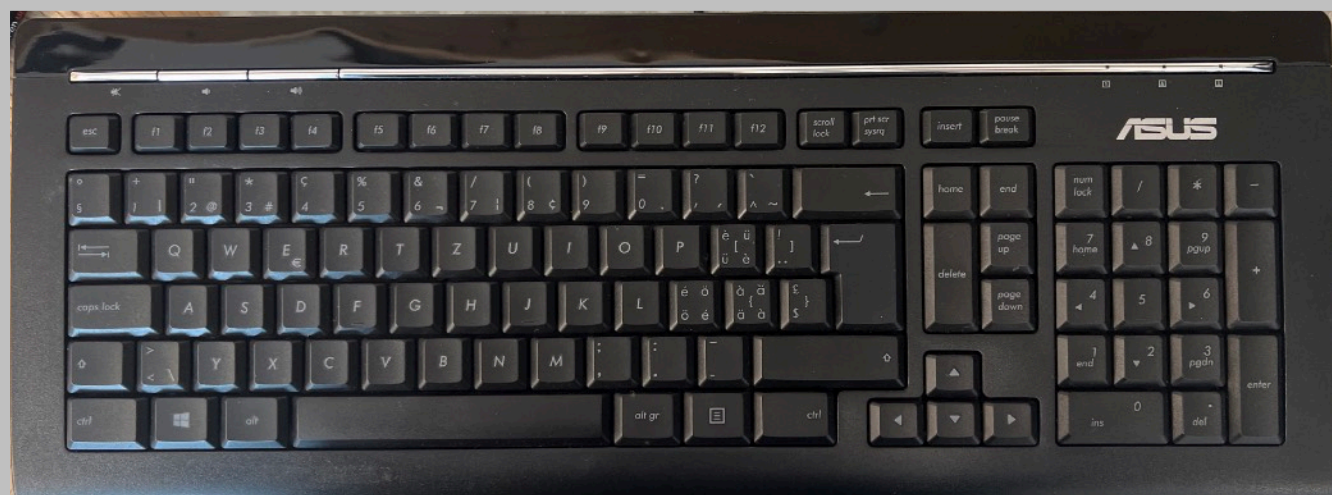

Clavier Asus

*Living
Envie*
PARTAGE
DYNAMISME
CRÉATIVITÉ

N° 128
Clavier
10.—

Clavier Asus KB34211

USB

Accessoires: