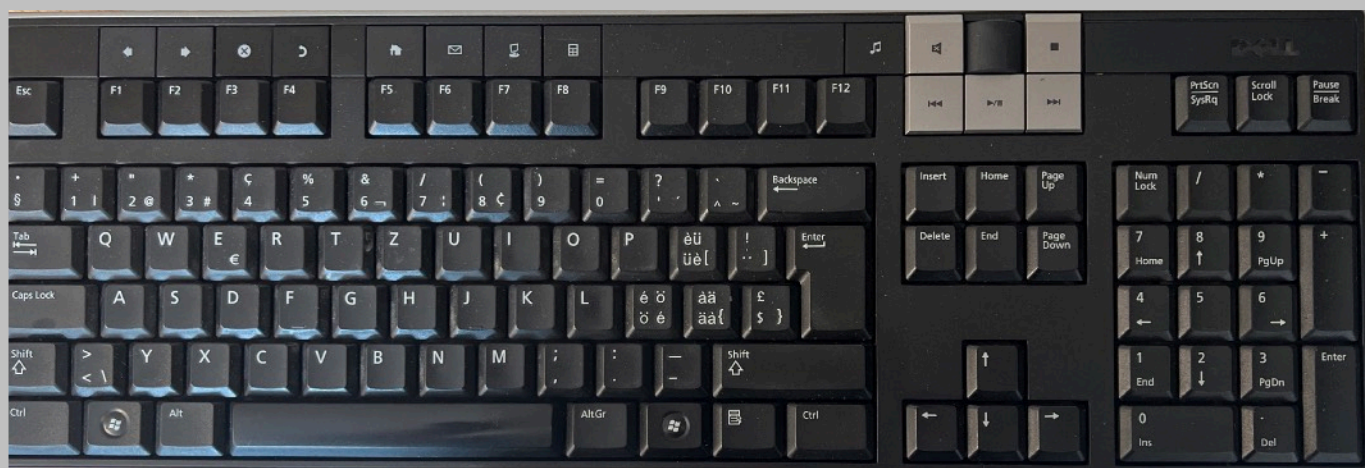

Accessoires:

Clavier Asus

*Living
Envie*
PARTAGE
DYNAMISME
CRÉATIVITÉ

N° 128
Clavier
10.—

Clavier Asus KB34211

USB

Accessoires:

Clavier Dell

N° 129
Clavier
10.—

Clavier Dell U0003

USB

Accessoires:

Clavier Logitech

**Le tout
Envie**
PARTAGE
DYNAMISME
CRÉATIVITÉ

N° 130
Clavier
5.—

Clavier Logitech Elite
USB