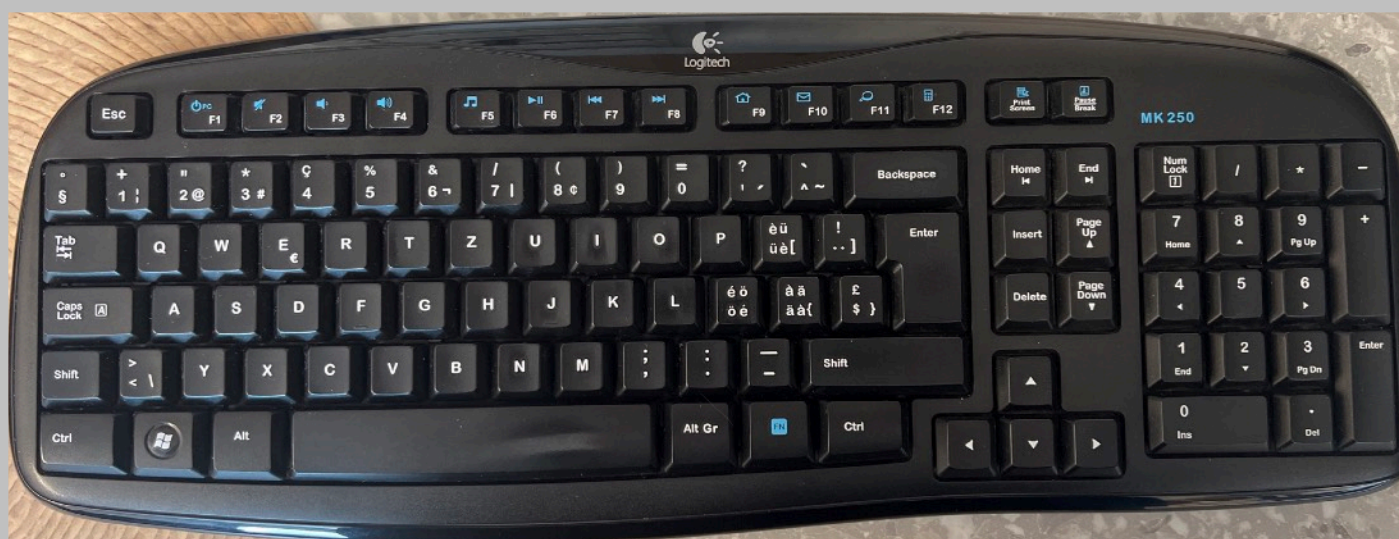

Clavier Logitech

*Living
Envie*
PARTAGE
DYNAMISME
CRÉATIVITÉ

N° 127
Clavier
15.—

Clavier Logitech MK250

Sans fil mis sans dongle !

Piles: 2xAAA

Accessoires: